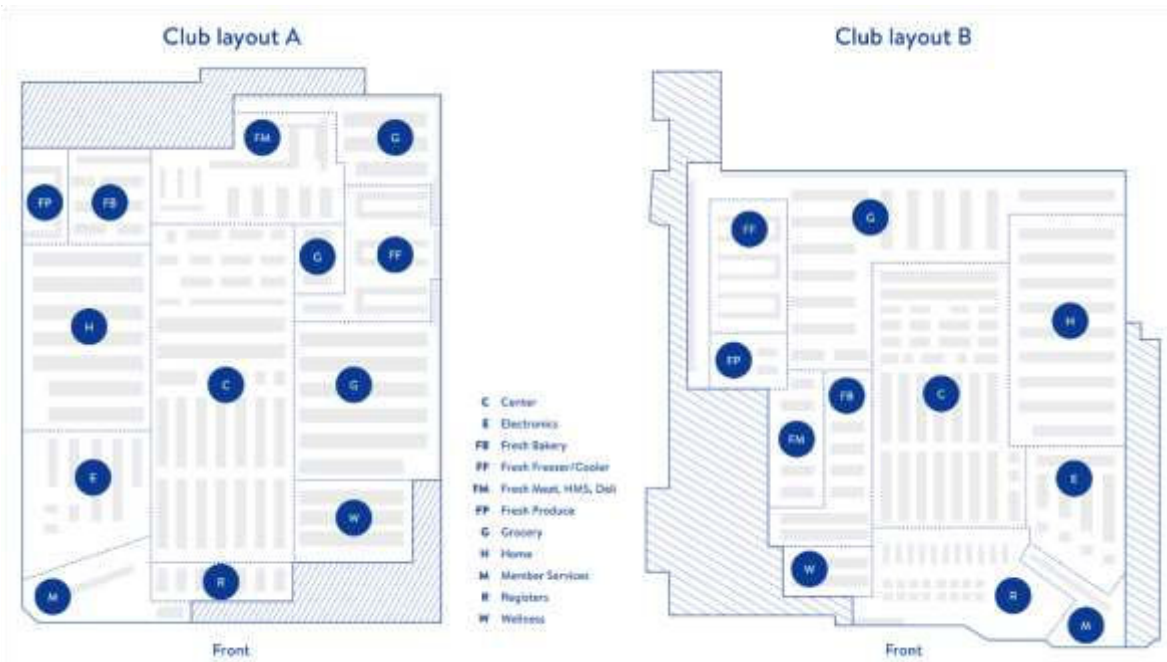

Exhibidores al final del pasillo

Si ve un número de sección de tres dígitos, su artículo se encuentra en una cabecera de góndola o en un expositor. Las cabeceras de góndola siempre están ubicadas al final de un pasillo, mirando hacia afuera.

- **GR:** Sección de comestibles
- **MD:** Sección media
- **GM:** Sección de mercancías generales
- **BK:** Parte trasera de la tienda
- **FT:** Frente de la tienda

Mapa interactivo de la tienda

Tienes la opción de usar el mapa interactivo de la tienda para localizar fácilmente los artículos. La función de zoom también te permite mover el mapa para comprender mejor la distribución de la tienda.

concurridos.

Consejos para encontrar un artículo en un Sam's Club

Para cada artículo que un cliente solicita, puede ver una imagen del mismo junto con el número de pasillo y el número de sección. A veces, sabrá exactamente dónde se encuentra un artículo y podrá encontrarlo fácilmente en el Club. Si necesita ayuda para localizar un artículo, puede usar los números de pasillo y sección para encontrarlo fácilmente en todo el Club.

Números de sección

Si busca un artículo en particular en un pasillo, puede usar las etiquetas de sección. Debe haber una etiqueta blanca con la información del pasillo y la sección en cada estante.

Los clubes pueden tener distribuciones diferentes. Si necesita ayuda para encontrar un pasillo en un club, puede consultar las imágenes a continuación.