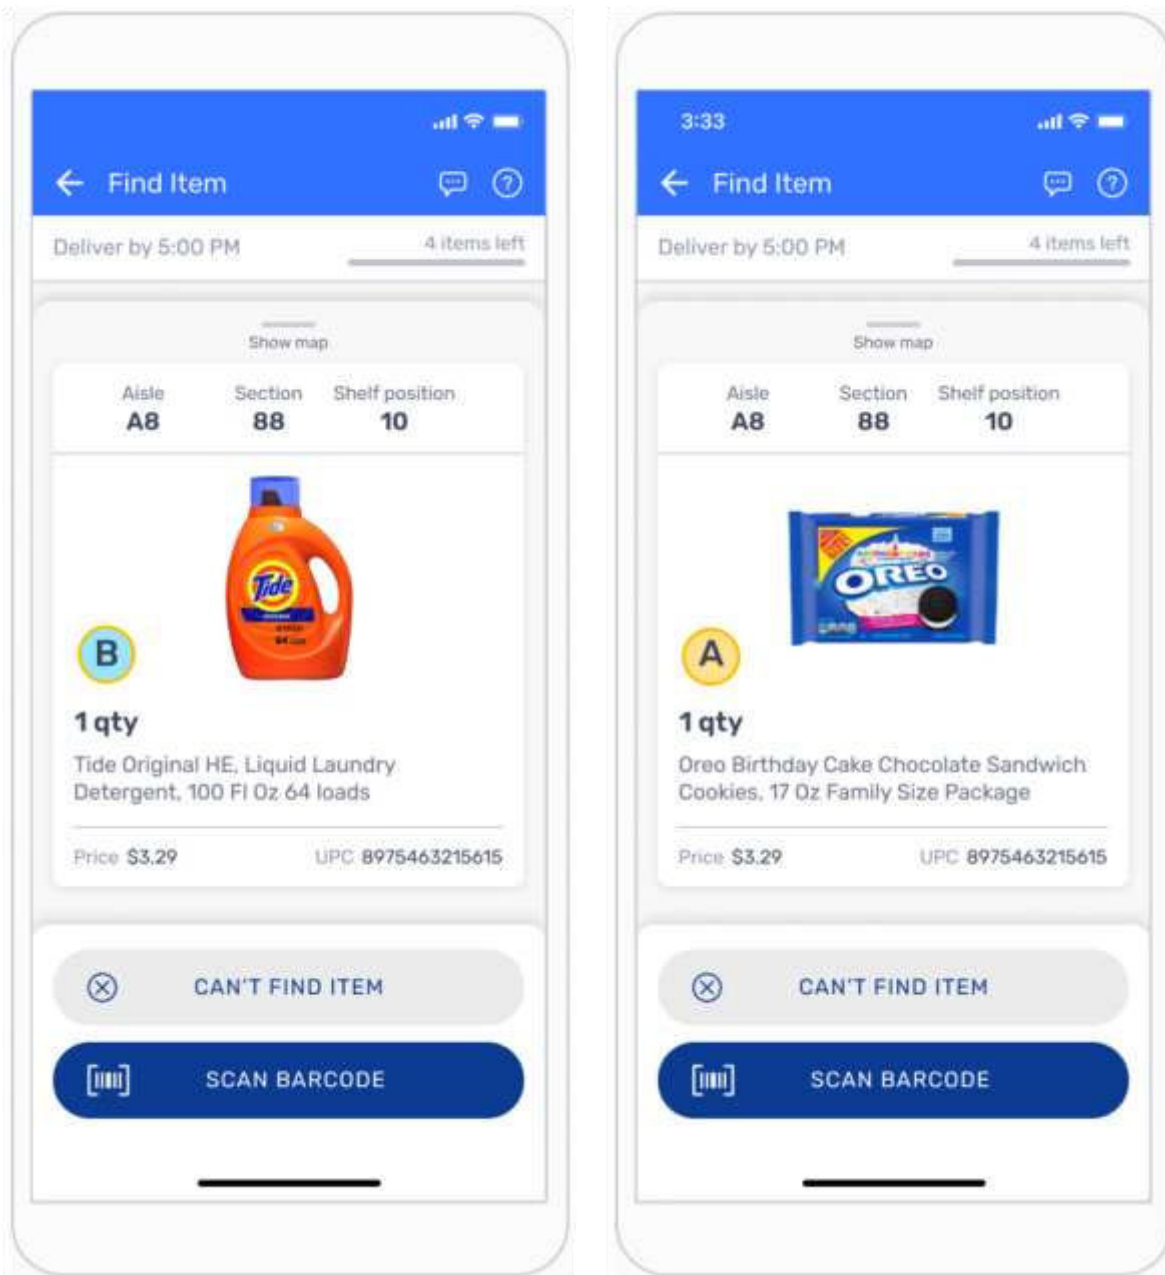

La aplicación te sugerirá un orden para comprar, pero puedes elegir el orden que prefieras. Puede ser útil separar los artículos de cada pedido en diferentes secciones del carrito de compra.

Si necesitas volver a consultar la lista de artículos mientras compras, puedes pulsar la flecha hacia atrás.