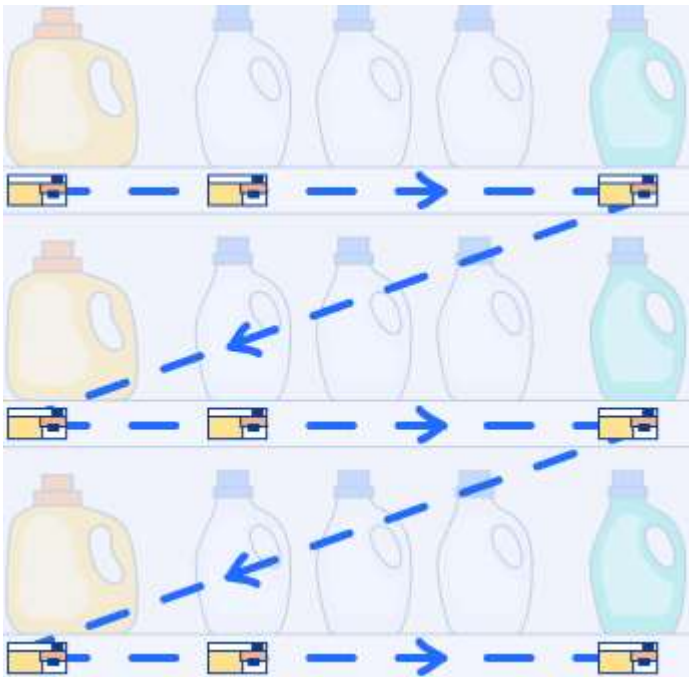

Comprar un pedido en Spark Driver

Consejos para encontrar un artículo en una tienda Walmart.

Para cada artículo que solicite un cliente, podrá ver una imagen del artículo junto con el número de pasillo, el número de sección y el número de módulo.

A veces, uno puede saber exactamente dónde se encuentra un artículo y encontrarlo por sí mismo en una tienda.

Si necesita ayuda para localizar un artículo, puede utilizar los números de pasillo, sección y módulo para encontrar fácilmente los artículos en toda la tienda.

Números de sección

Si busca un artículo en particular en un pasillo, puede usar las etiquetas de sección. Estas están resaltadas en amarillo en las etiquetas de precio de los artículos en los estantes.

Exhibidores al final del pasillo

Si ve un número de sección de tres dígitos, su artículo se encuentra en una cabecera de góndola o en un expositor. Las cabeceras de góndola siempre están ubicadas al final de un pasillo, mirando hacia afuera.